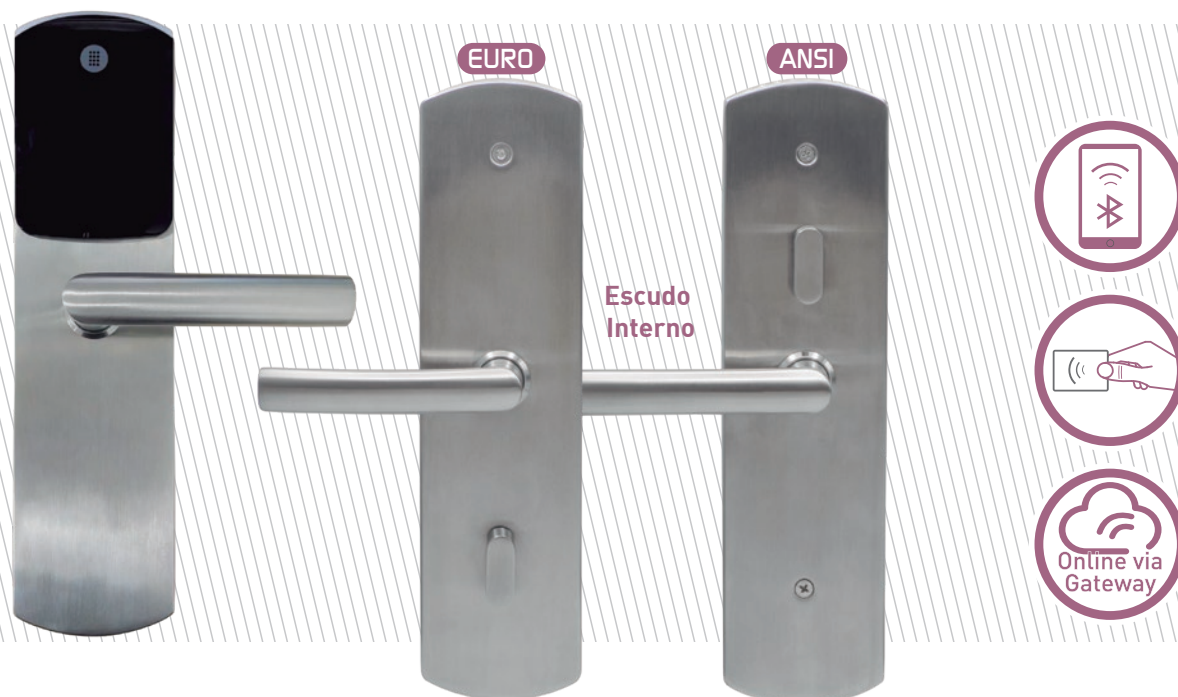

fechadura eletrônica REFIT

A fechadura eletrônica REFIT foi **concebida para renovações**, com **escudos de metal dimensionados para esconder os furos e as marcas de fechaduras anteriores na porta**, sem necessidade de chapas embelezadoras.

prestações

- **Abertura através de Bluetooth e proximidade MiFare**
- Opção de abertura e gestão on-line através da instalação de Gateways.
- **Concebida para renovações**, com escudos de metal dimensionados para esconder os furos e marcas de fechaduras anteriores.
- **Puxador adaptável** para abertura esquerda/direita.
- Resistente a ambientes climatológicos adversos. Fabricada em aço inoxidável AISI 304 e 316.
- Função de privacidade eletromecânica com indicador visual externo para evitar a entrada de pessoas não autorizadas.
- Cilindro mecânico para aberturas de emergência auditáveis e conector Micro USB tipo C para alimentação em caso de baterias descarregadas, ocultos e protegidos com uma tampa de borracha.
- Indicadores visuais e acústicos para facilitar a utilização por pessoas com deficiência, bem como para avisos de bateria fraca ao pessoal, indicador de Privacidade ativada, etc.
- App única para administrador, funcionários do hotel e hóspedes. A UpKey permite diferentes funcionalidades de acordo com o perfil de utilizador registado. O hóspede faz o log-in automaticamente na APP através de um link que o hotel gera e que recebe por e-mail.

DIMENÇÕES

80 x 308 x 22 mm

RESISTÊNCIA

aço inoxidável
AISI 304

REFIT

A OMNITEC oferece a solução para todas as instalações que pretendam renovar as suas antigas fechaduras eletrônicas ou mecânicas por um sistema de controlo de acesso totalmente flexível, avançado, seguro e eficaz. Com a incorporação de um novo sistema de escudos e puxadores, a OMNITEC permite manter as fechaduras embutidas existentes e desfrutar de todas as funcionalidades da fechadura SLIM.